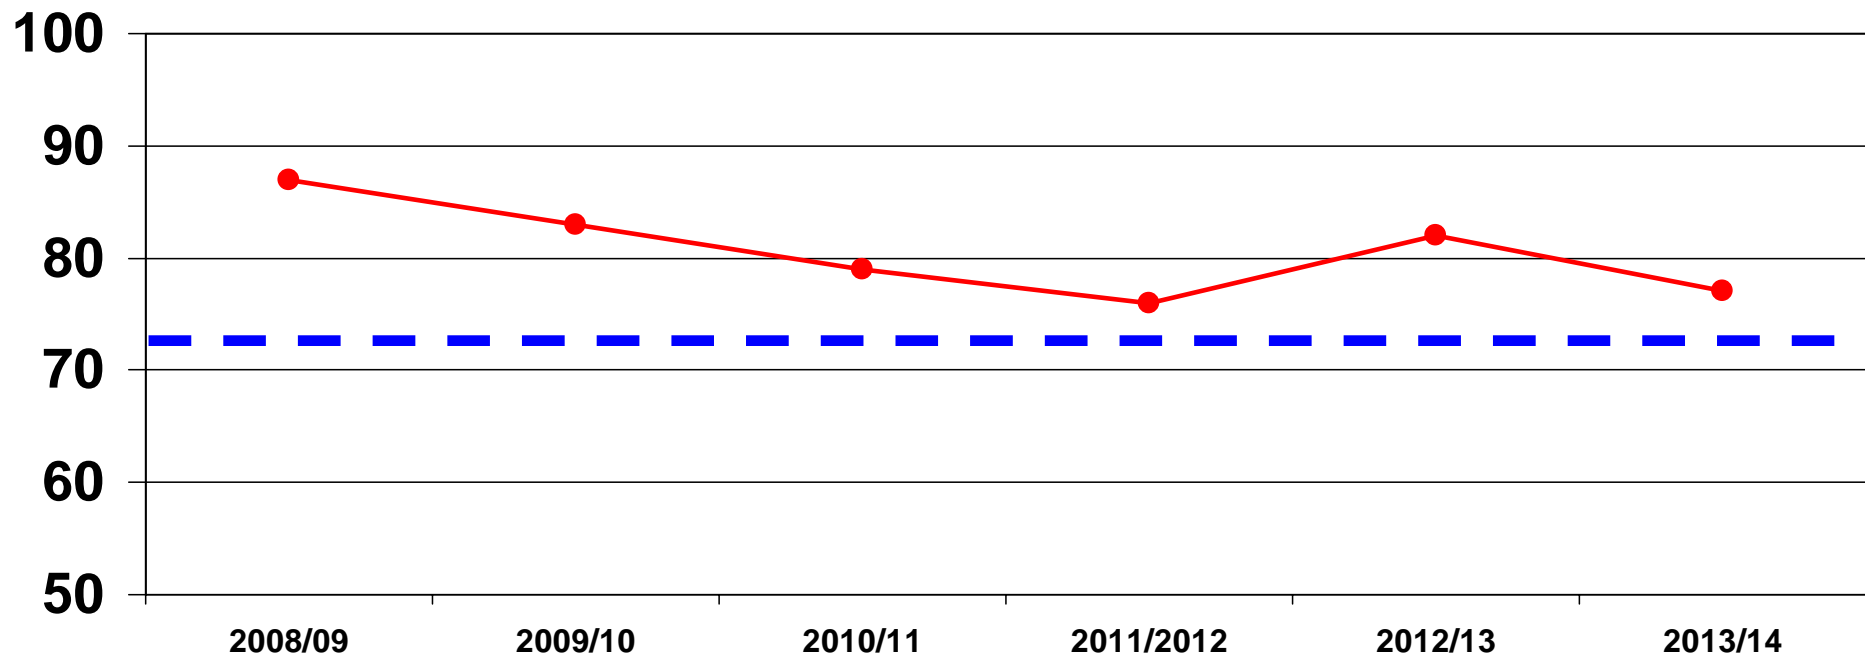

Dorfentwicklungskonzept Bislich

- **Bislich, Bevölkerungsentwicklung:**

Entwicklung der 0-5-jährigen und der über 65-jährigen

Dorfentwicklungskonzept Bislich

- Schule Bislich, Aktuelle Ausgangslage:

Entwicklung der Schülerzahlen

Dorfentwicklungskonzept Bislich

- **Schule Bislich, Aktuelle Ausgangslage:**

Prognose der Entwicklung der Schülerzahlen 2009-2014 in Bislich

Dorfentwicklungskonzept Bislich

- **Schule Bislich, Aktuelle Aufgaben:**
- 1. Weitere Werbemaßnahmen der Schule
Homepage, Bücherei, Schulhof, Qualitäts-Check
- 2. Projektwochen der Schule in und mit dem Dorf
- 3. Zuzug von jungen Familien
- 4.?
- 5.?
- 6.?

Dorfentwicklungskonzept Bislich

- Sportanlage Bislich – Aktueller Planungsstand

WOGL		Geschäftsbereich	
Straten- und Grünflächenbau		Alt- / Neuland - Grünflächen	
Planung Sportanlage		Standort: Bislich	
Plan: Lageplan V1	Blatt: LP 01	Maßstab: 1:500	