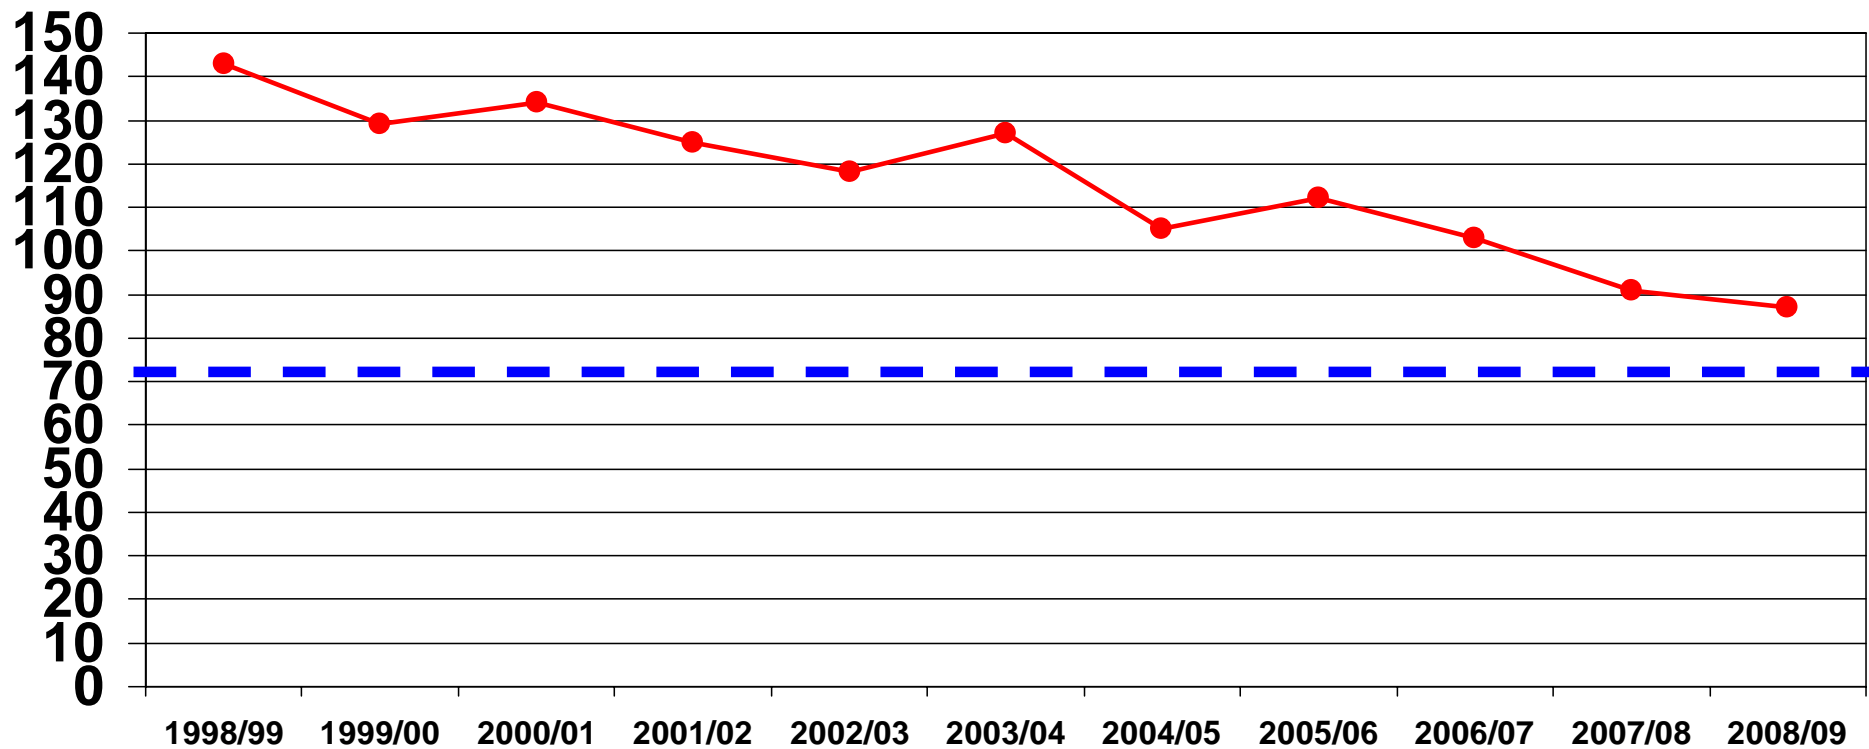

Dorfentwicklungskonzept Bislich

- **Bislich, Bevölkerungsentwicklung:**

Entwicklung der 0-5-jährigen und der über 65-jährigen

Dorfentwicklungskonzept Bislich

- Schule Bislich, Aktuelle Ausgangslage:

Entwicklung der Schülerzahlen

Dorfentwicklungskonzept Bislich

- **Schule Bislich, Aktuelle Ausgangslage:**

Prognose der Entwicklung der Schülerzahlen 2009-2014 in Bislich

Dorfentwicklungskonzept Bislich

- **Schule Bislich, Aktuelle Aufgaben:**
- 1. Weitere Werbemaßnahmen der Schule
Homepage, Bücherei, Schulhof, Qualitäts-Check
- 2. Projektwochen der Schule in und mit dem Dorf
- 3. Zuzug von jungen Familien
- 4.?
- 5.?
- 6.?

Dorfentwicklungskonzept Bislich

- Sportanlage Bislich – Aktueller Planungsstand

WOGL		Geschäftsbereich	
Straten- und Grünflächenbau		Alt- / Neuland - Grünflächen	
Planung Sportanlage		Standort: Bislich	
Plan: Lageplan V1	Blatt: LP 01	Maßstab: 1:500	